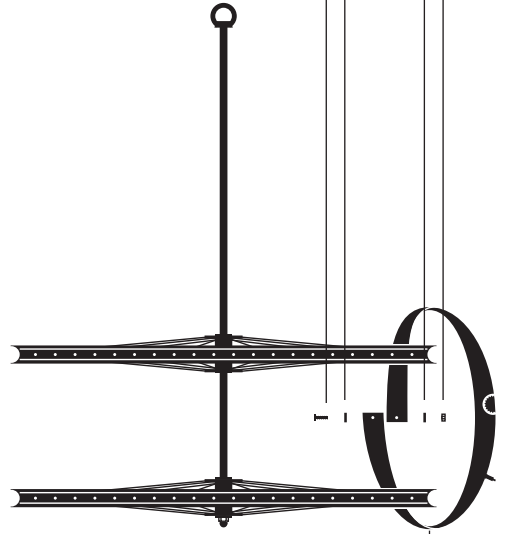

RINGMUTTER

GEWINDESTANGE (8mm)

STAHLROHR (10mm)

UNTERLEGSCHLEIBE

LAUFRAD (DEFEKT)

UNTERLEGSCHLEIBE

STAHLROHR (10mm)

UNTERLEGSCHLEIBE

LAUFRAD (DEFEKT)

UNTERLEGSCHLEIBE

HUTMUTTER

›BERLIN BIKE LAMP‹  
LAMPENSCHIRM

SCHRAUBE  
UNTERLEGSCHLEIBE

UNTERLEGSCHLEIBE  
MUTTER

IDEE, KONZEPT UND DESIGN  
VON OLLI MEIER.

GERNE NACHBAUEN, VERSCHENKEN,  
KOPIEREN UND WEITERREICHEN FÜR  
PRIVATE ZWECKE.